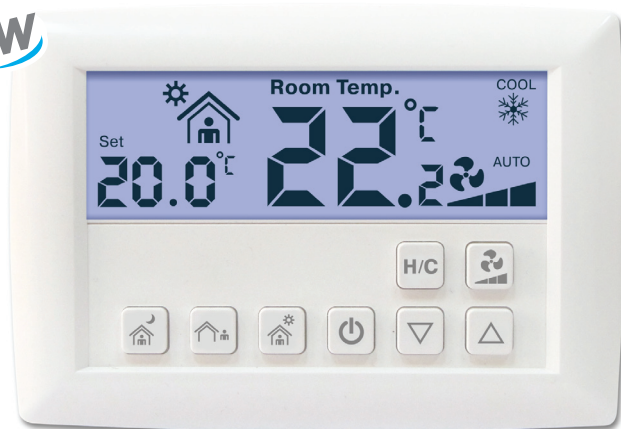

## НОВЫЙ ЭЛЕКТРОННЫЙ РАДИОУПРАВЛЯЕМЫЙ ТЕРМОРЕГУЛЯТОР TH-1312-RFV ДЛЯ УПРАВЛЕНИЯ ОТОПЛЕНИЕМ И ВЕНТИЛЯЦИЕЙ

NEW

RV-1236M

Электронный терморегулятор **FRONTIER TH-1312-RFV** предназначен для управления фанкойлом или внутрительным конвектором.

### ТЕХНИЧЕСКИЕ ХАРАКТЕРИСТИКИ

- ❑ Режимы ОХЛАЖДЕНИЕ/ОБОГРЕВ
- ❑ Три температуры COMFORT/ECONOM/AWAY (вне дома)
- ❑ Три скорости вентиляции LOW/MEDIUM/HIGH и AUTO
- ❑ Питание терморегулятора две батареи типа AA
- ❑ Индикация низкого уровня заряда батареи
- ❑ Рабочее напряжение исполнительного устройства 230VAC±10%
- ❑ Коммутируемый ток 5A
- ❑ Жидкокристаллический дисплей с голубой подсветкой.
- ❑ Датчики температуры: встроенный датчик воздуха NTC 10 кОм при 25°C
- ❑ Диапазон контроля температуры 5°C~35°C
- ❑ Шаг установки температуры 0,5°C
- ❑ Интервал опроса датчика 1 мин.
- ❑ Настраиваемый гистерезис 0.2/0.4/0.6/0.8/1°C
- ❑ Рабочая дистанция до 30 метров
- ❑ Простая установка RF уникального кода с помощью микроджамперов
- ❑ Возможность одновременно управлять несколькими исполнительными устройствами