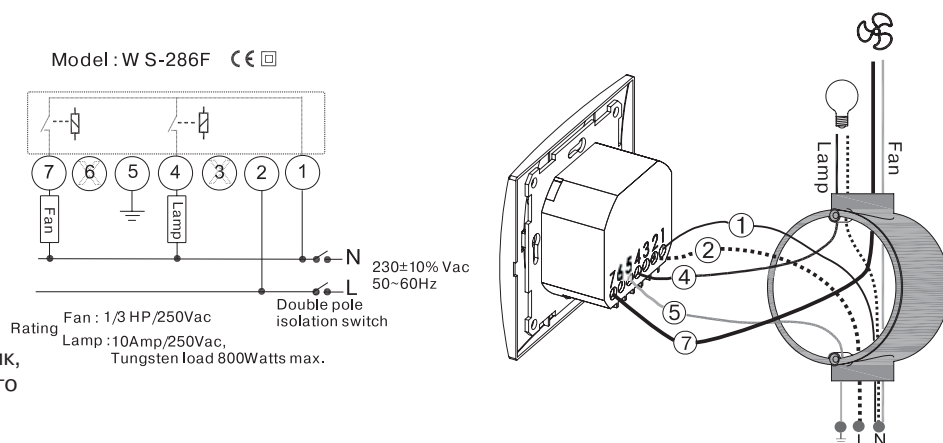

СХЕМА ПОДКЛЮЧЕНИЯ

Устанавливается в стандартный подрозетник, изготовлен из негорючего пластика, и имеет размеры:
90 мм x 80 мм x 47,9 мм.

в рамке Legrand Valena

в рамке Legrand Valena

в рамке Unica

в рамке Gira